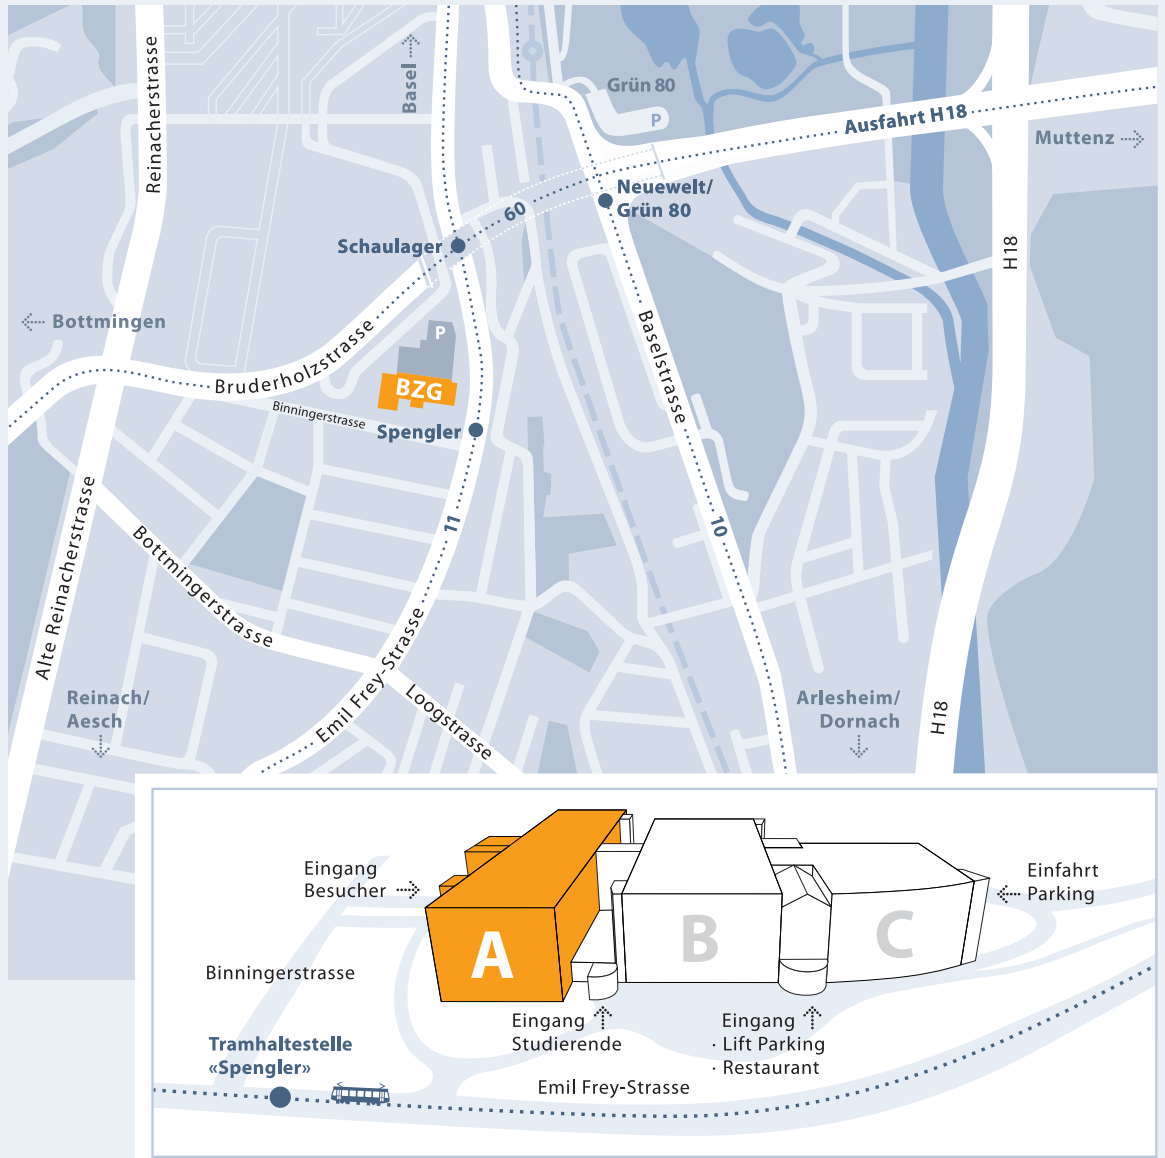

Situationsplan

BZG
Bildungszentrum Gesundheit Basel-Stadt

Binningerstrasse 2
 4142 Münchenstein

Anfahrtsmöglichkeiten:

- Tram Nr. 11:** ab St. Louis Grenze oder ab Bahnhof SBB in Richtung Aesch bis Haltestelle Spengler
- Tram Nr. 10:** ab Rodersdorf Richtung Dornach bis Haltestelle Neuwelt/Grün 80, Fussweg
- Bus Nr. 60:** ab Biel-Benken oder Oberwil in Richtung Schweizerhalle respektive ab Schweizerhalle oder Muttenz in Richtung Biel-Benken bis Haltestelle Schaulager
- Auto:** ab H18 oder von Basel kommend via Bruderholzstrasse und Ruchfeldstrasse zur Tiefgarage (Trakt C).
 Von der Tiefgarage aus mit dem Lift bis ins Parterre fahren, das Gebäude verlassen und via den Aussenbereich zum Besuchereingang Trakt A gehen.