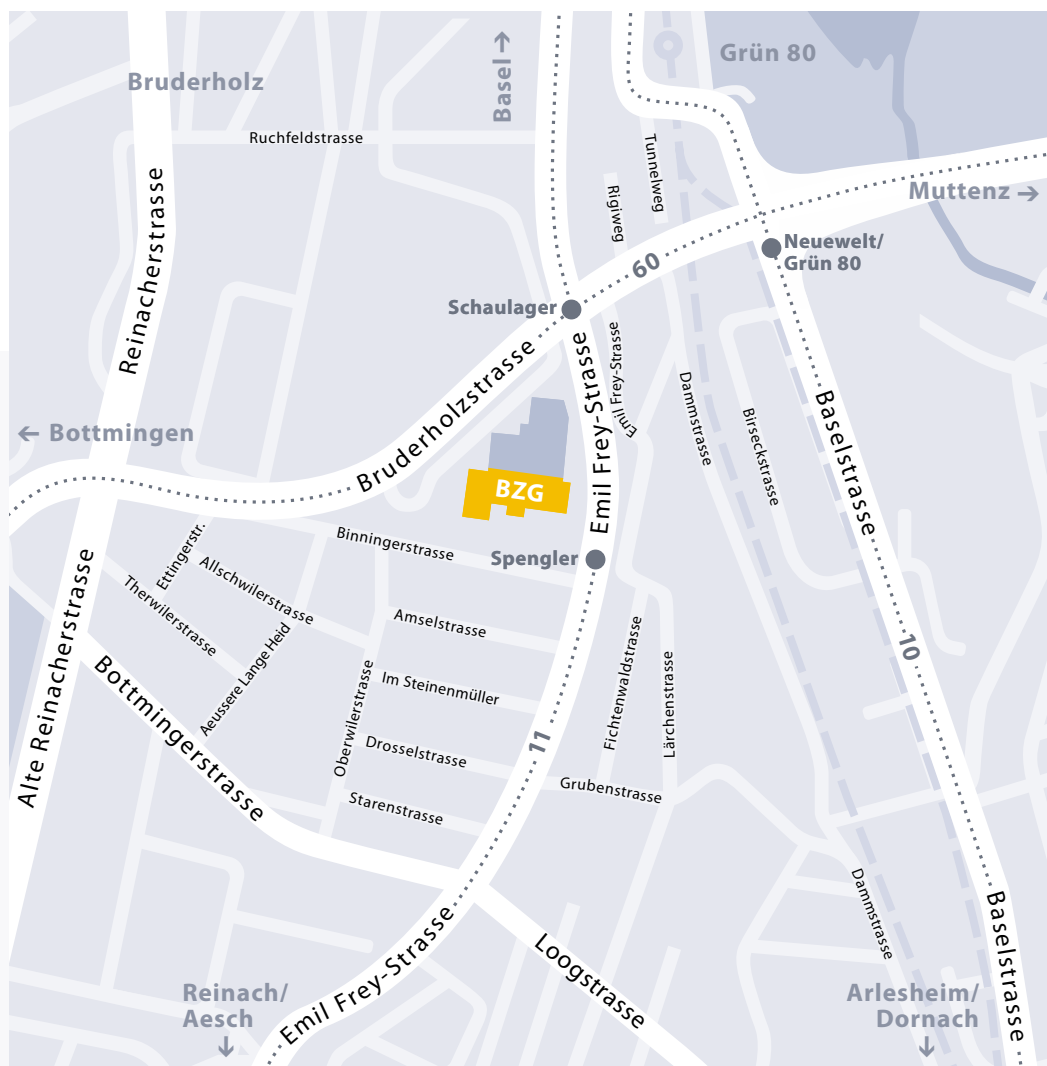

Situationsplan

BZG
Bildungszentrum Gesundheit Basel-Stadt
 Binningerstrasse 2
 4142 Münchenstein

Anfahrtsmöglichkeiten:

Tram Nr. 11:
 ab St. Louis Grenze oder ab Bahnhof SBB in Richtung Aesch bis Haltestelle Spengler

Tram Nr. 10:
 ab Rodersdorf Richtung Dornach bis Haltestelle Neuwelt/Grün 80, Fussweg

Bus Nr. 60:
 ab Biel-Benken oder Oberwil in Richtung Schweizerhalle respektive ab Schweizerhalle oder Muttenz in Richtung Biel-Benken bis Haltestelle Schaulager